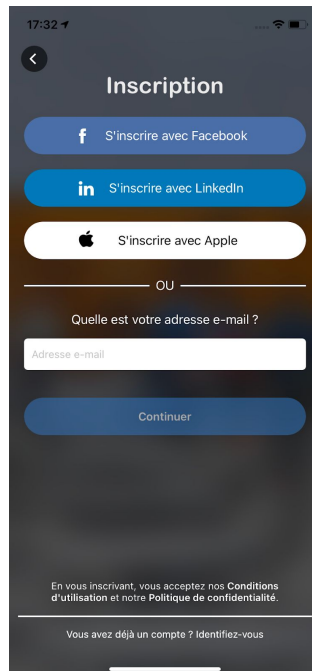

Démarche pour se connecter à l'événement Erepday sur l'application Imagina :

Via un smartphone :

1- Téléchargez l'application sur App Store (iOS) ou Play Store (Android)

2- Ouvrez l'application Imagina

3- Cliquez sur “Créer un compte” et renseignez la même adresse e-mail utilisée lors de votre inscription sur notre billetterie eventbrite pour vous créer un compte.

4 - Validez votre adresse e-mail

5 - Connectez-vous à l'application Imagina avec vos identifiants

6 - Recherchez dans la barre en haut de page "Ereriday"

7 - Cliquez sur notre événement

Via un navigateur web :