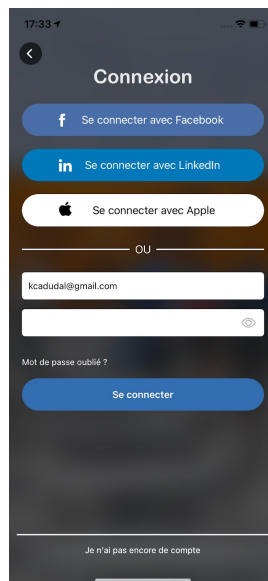

Démarche pour se connecter à l'événement Erepday sur l'application Imagina :

Via un smartphone :

1- Téléchargez l'application sur App Store (iOS) ou Play Store (Android)

2- Ouvrez l'application Imagina

3- Cliquez sur “Créer un compte” et renseignez la même adresse e-mail utilisée lors de votre inscription sur notre billetterie eventbrite pour vous créer un compte.

4 - Validez votre adresse e-mail

5 - Connectez-vous à l'application Imagina avec vos identifiants

6 - Recherchez dans la barre en haut de page "Ereriday"

7 - Cliquez sur notre événement

Via un navigateur web :